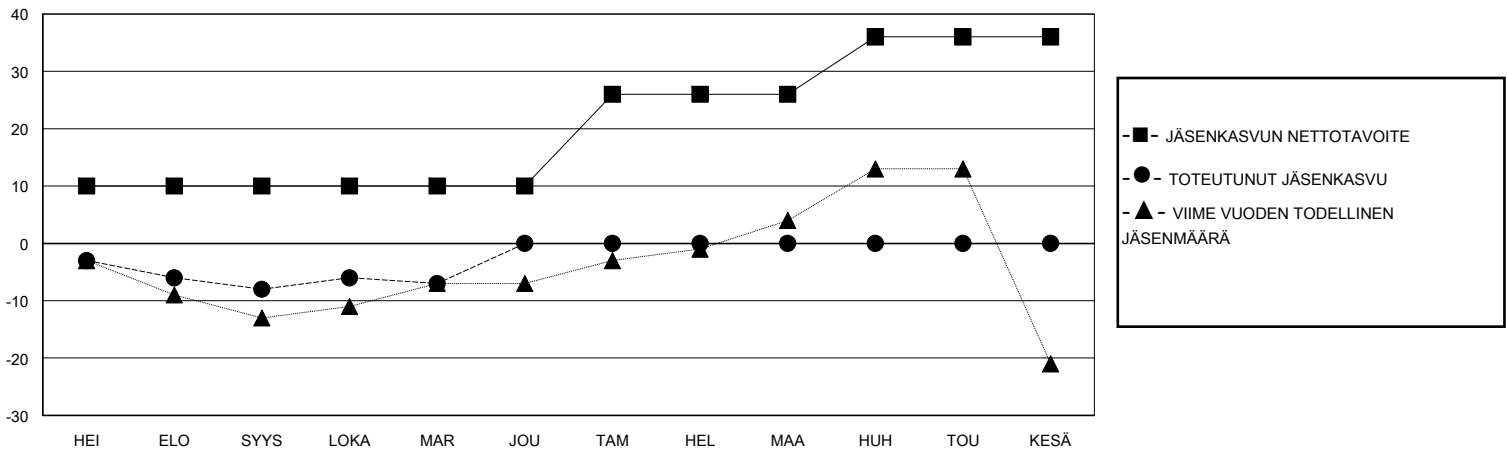

MONTHLY MEMBERSHIP PROGRESS REPORT

District 107 L

Results as of: 11/30/2024

GMT:

SIJAINTI FINLAND

GMT VAALIPIIRI

Klubit				jäsentä			
TULOKSET 2024-2025				TULOKSET 2024-2025			
NELJÄNNES	UUDEN KLUBIN TAVOITE	UUDET KLUBIT	LOPETETUT KLUBIT	NELJÄNNES	JÄSENKASVUN NETTOTAHOITE	TOTEUTUNUT JÄSENKASVU	POISTETUT JÄSENET (mukaan lukien siirrot)
HEI/ELO/SYYS	0	0	0	HEI/ELO/SYYS	10	2	9
LOKA/MAR/JOU	0	0	0	LOKA/MAR/JOU	0	16	11
TAM/HEL/MAA	0	0	0	TAM/HEL/MAA	16	0	0
HUH/TOU/KESÄ	1	0	0	HUH/TOU/KESÄ	10	0	0

TAVOITTEET JA UUDET KLUBIT, KUMULATIIVINEN

TAVOITTEET JA JÄSENET, KUMULATIIVINEN

LAKKAUTETUT KLUBIT: 0

11 CLUBS OF 34 LISÄNNYT YHDEN TAI USEAMMAN UUTTA JÄSENTÄ

SUKUPUOLIJAKAUMA

MIES 505 (63.76%)
NAINEN 287 (36.24%)