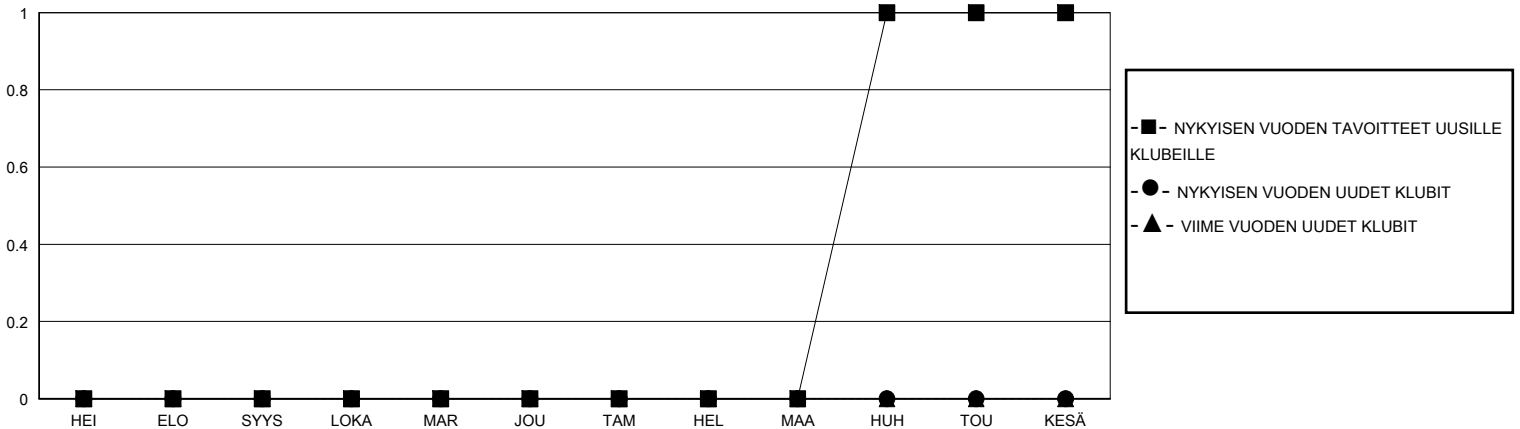

MONTHLY MEMBERSHIP PROGRESS REPORT

District 107 L

Results as of: 11/30/2024

GMT:

SIJAINTI FINLAND

GMT VAALIPIIRI

Klubit				jäsentä			
TULOKSET 2024-2025				TULOKSET 2024-2025			
NELJÄNNES	UUDEN KLUBIN TAVOITE	UUDET KLUBIT	LOPETETUT KLUBIT	NELJÄNNES	JÄSENKASVUN NETTOTAHOITE	TOTEUTUNUT JÄSENKASVU	POISTETUT JÄSENET (mukaan lukien siirrot)
HEI/ELO/SYYS	0	0	0	HEI/ELO/SYYS	10	2	9
LOKA/MAR/JOU	0	0	0	LOKA/MAR/JOU	0	16	11
TAM/HEL/MAA	0	0	0	TAM/HEL/MAA	16	0	0
HUH/TOU/KESÄ	1	0	0	HUH/TOU/KESÄ	10	0	0

TAVOITTEET JA UUDET KLUBIT, KUMULATIIVINEN

TAVOITTEET JA JÄSENET, KUMULATIIVINEN

LAKKAUTETUT KLUBIT: 0

11 CLUBS OF 34 LISÄNNYT YHDEN TAI USEAMMAN UUTTA JÄSENTÄ

SUKUPUOLIJAKAUMA

MIES 505 (63.76%)
NAINEN 287 (36.24%)